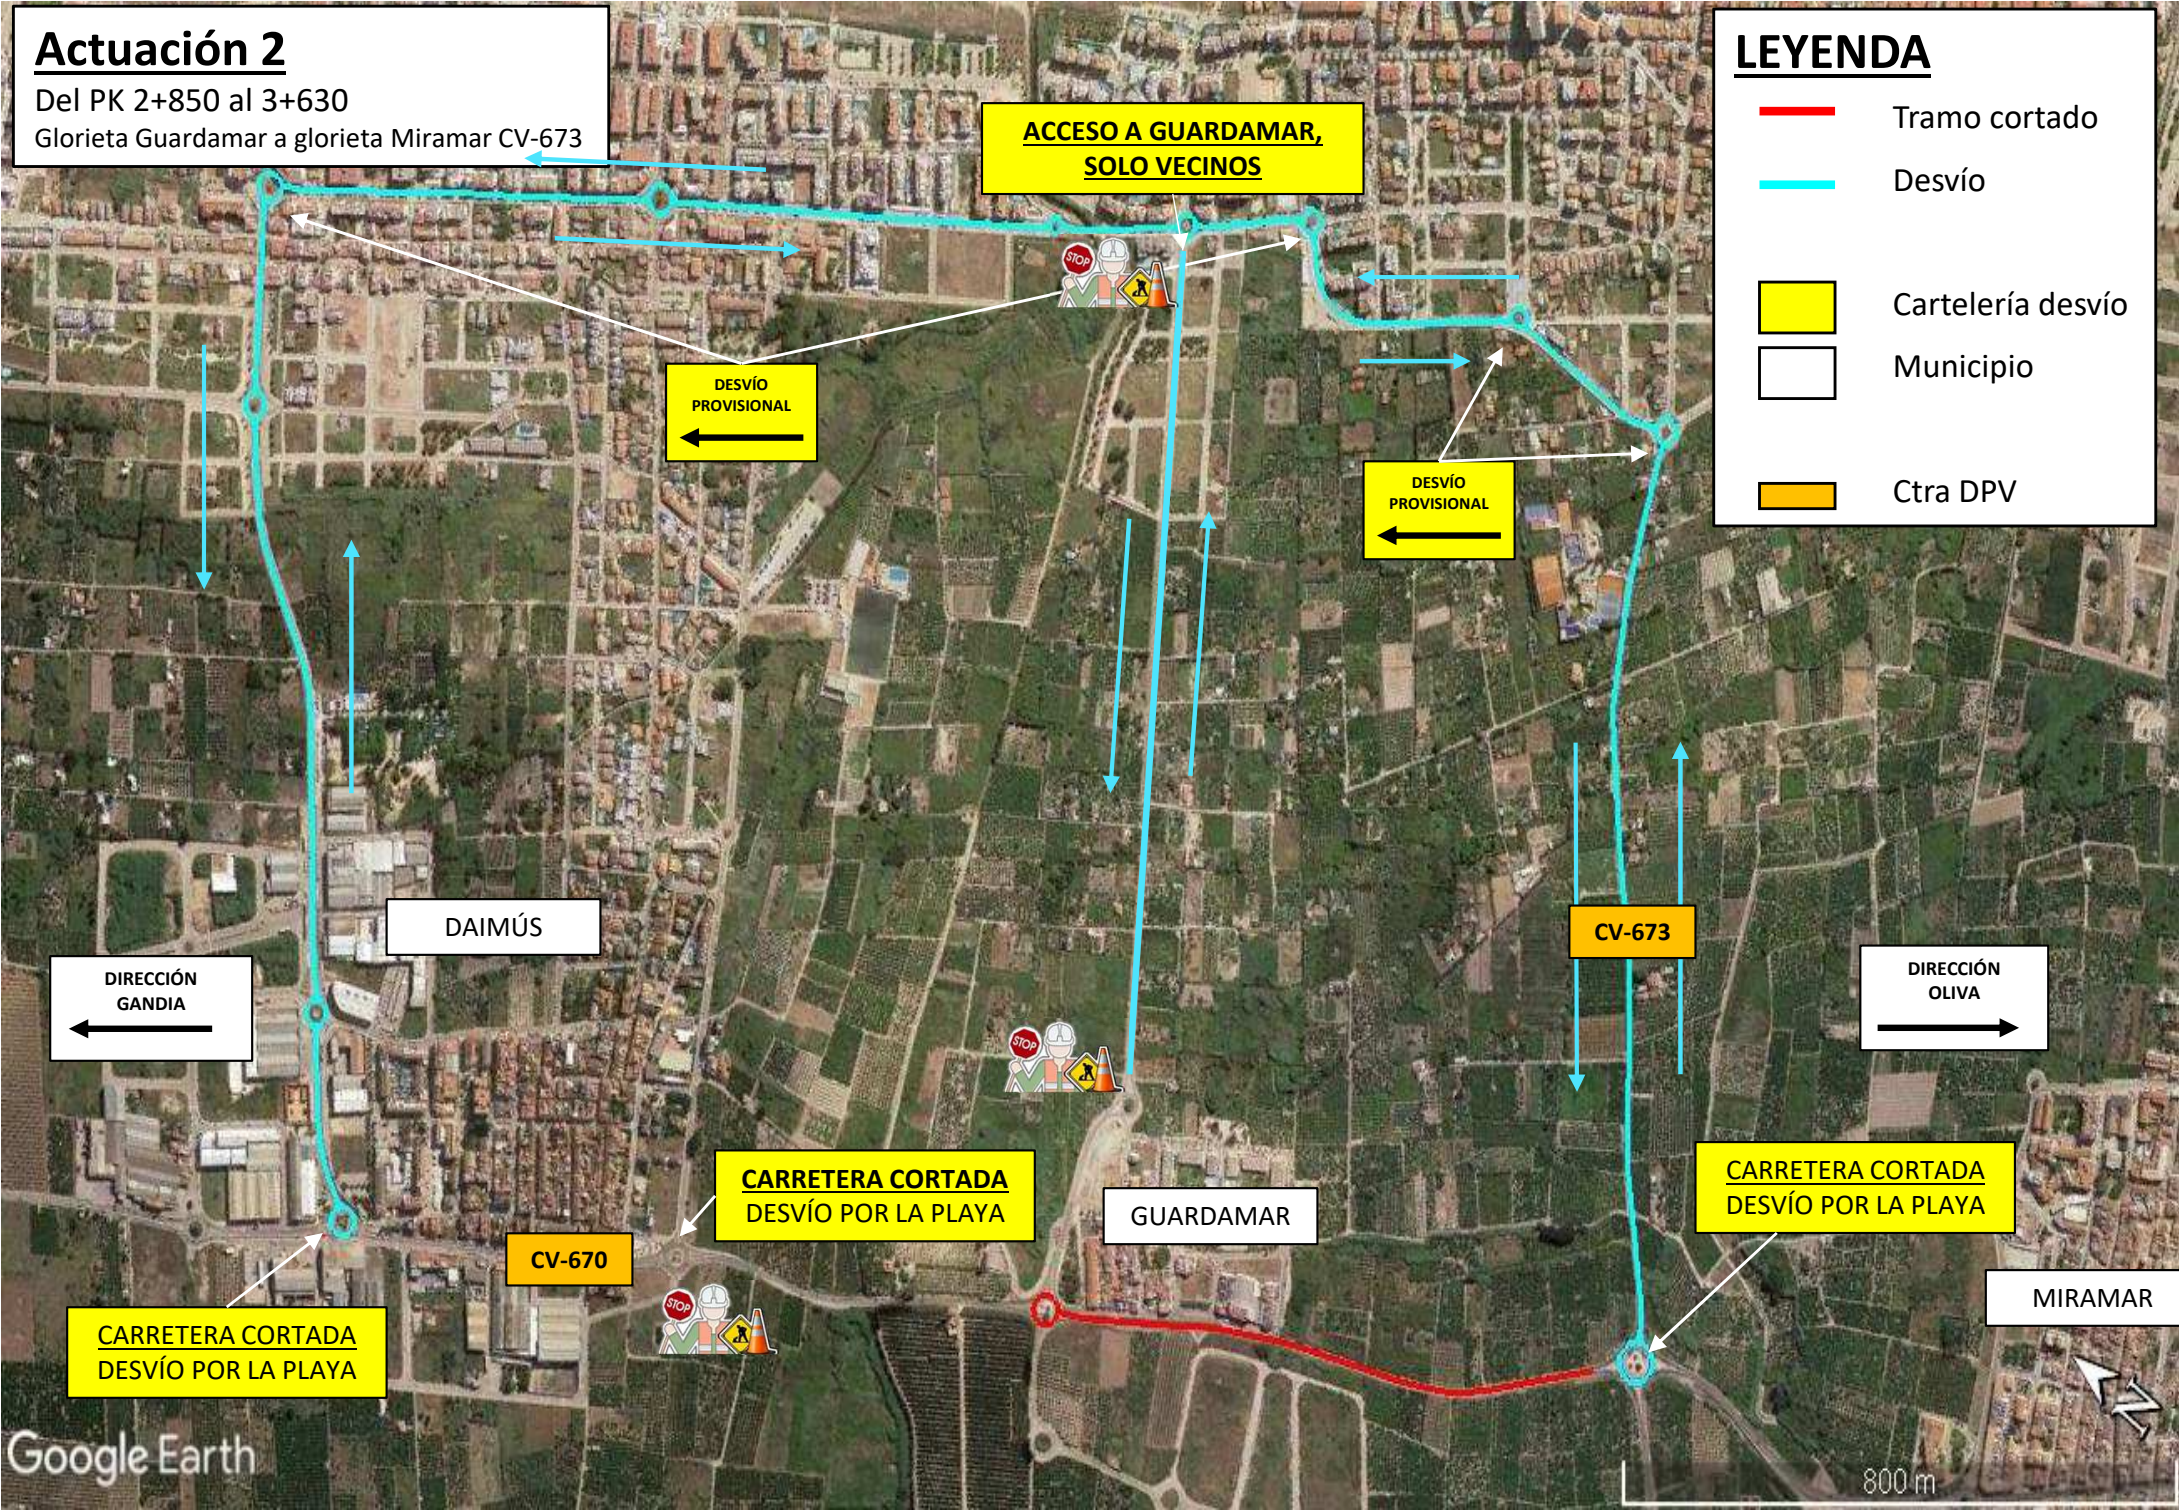

Actuación 2

Del PK 2+850 al 3+630

Glorieta Guardamar a glorieta Miramar CV-673

LEYENDA

- Tramo cortado
- Desvío
- Cartelería desvío
- Municipio
- Ctra DPV

**ACCESO A GUARDAMAR,
SOLO VECINOS**

**DESVÍO
PROVISIONAL**

**DESVÍO
PROVISIONAL**

DAIMÚS

**DIRECCIÓN
GANDIA**

**DIRECCIÓN
OLIVA**

CV-673

GUARDAMAR

**CARRETERA CORTADA
DESVÍO POR LA PLAYA**

**CARRETERA CORTADA
DESVÍO POR LA PLAYA**

CV-670

MIRAMAR

**CARRETERA CORTADA
DESVÍO POR LA PLAYA**

800 m

Actuación 2

Del PK 2+850 al 3+630
Glorieta Guardamar a glorieta Miramar CV-673

LEYENDA

- Tramo cortado
- Desvío
- Cartelería desvío
- Municipio
- Ctra DPV

CARRETERA CORTADA
DESVÍO POR LA PLAYA

CV-670

GUARDAMAR

DIRECCIÓN
GANDIA

DIRECCIÓN
OLIVA

200 m